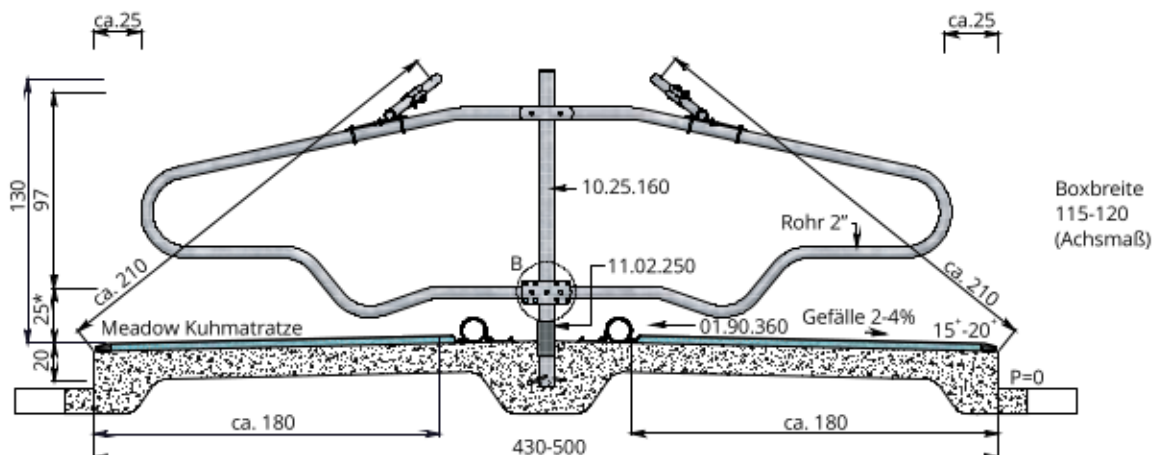

**01.13....  
Großvieh,  
Modell 'Comfort-NG'  
an 2½" Standrohre**

Boxbreite  
115-125  
(Achismaß)

**Comfort-NG für Tiefboxen**

**01.13....  
Großvieh,  
Modell 'Comfort-NG'  
Doppelte Ausführung  
an 2½" Standrohre**

**Detail B**

Boxbreite  
115-120  
(Achismaß)

**Liegeboxabtrennung Modell 'Comfort-NG'**

Das bekannte Liegeboxenmodell Comfort wurde überarbeitet und an die heutige Zeit angepasst. Das neue Modell 'Comfort-NG' bietet mehr Raum in einem komfortablen Liegeboxen System. Dadurch besonders geeignet für alle Umbau- und Neubau Projekte.

Liegeboxabtrennung für Großvieh,  
Modell 'Comfort-NG',  
**montiert an 2½" Standrohre**  
(Bügel, inkl. T-Klemmen oder Kreuzklemmen)

- 01.13.660** 'Comfort-NG' 218 an 2½" - für Boxlänge ≥ 250 cm
- 01.13.650** 'Comfort-NG' 208 an 2½" - für Boxlänge 240 cm
- 01.13.630** 'Comfort-NG' 193 an 2½" - für Boxlänge 220 cm
- 01.13.675** 'Comfort-NG' 228/228 an 2½" - für Boxlänge 500 cm
- 01.13.665** 'Comfort-NG' 218/218 an 2½" - für Boxlänge 480 cm
- 01.13.655** 'Comfort-NG' 208/208 an 2½" - für Boxlänge 460 cm
- 01.13.645** 'Comfort-NG' 193/208 an 2½" - für Boxlänge 445 cm
- 01.13.635** 'Comfort-NG' 193/193 an 2½" - für Boxlänge 430 cm

*Alternativ: Standrohr 2½", Wandstärke 6,3mm  
Standrohr 2½" x 160 cm  
Abdeckkappe 70 mm*

\* - gemessen ab Oberseite Kuhmatratze  
\*\* - gemessen ab Oberseite Einstreumatratze  
(Alle Größen sind Richtlinien)