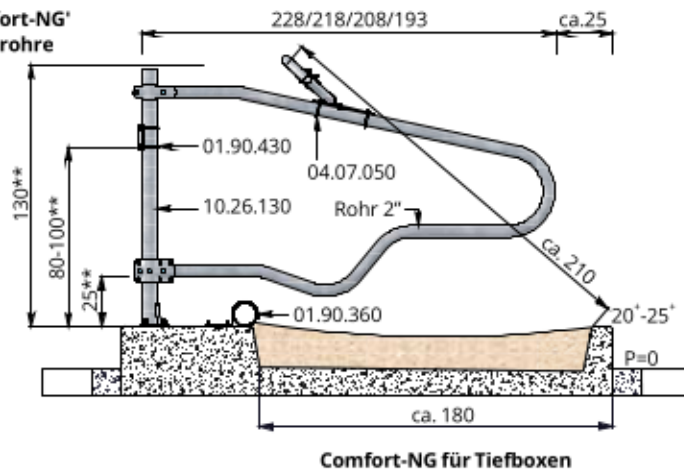

**01.13....  
Großvieh,  
Modell 'Comfort-NG'  
an 2½" Standrohre**

Boxbreite  
115-125  
(Achismaß)

**Comfort-NG für Tiefboxen**

**01.13....  
Großvieh,  
Modell 'Comfort-NG'  
Doppelte Ausführung  
an 2½" Standrohre**

**Detail B**

Boxbreite  
115-120  
(Achismaß)

**Liegeboxabtrennung Modell 'Comfort-NG'**

Das bekannte Liegeboxenmodell Comfort wurde überarbeitet und an die heutige Zeit angepasst. Das neue Modell 'Comfort-NG' bietet mehr Raum in einem komfortablen Liegeboxen System. Dadurch besonders geeignet für alle Umbau- und Neubau Projekte.

Liegeboxabtrennung für Großvieh,  
Modell 'Comfort-NG',  
**montiert an 2½" Standrohre**  
(Bügel, inkl. T-Klemmen oder Kreuzklemmen)

- 01.13.660** 'Comfort-NG' 218 an 2½" - für Boxlänge ≥ 250 cm
- 01.13.650** 'Comfort-NG' 208 an 2½" - für Boxlänge 240 cm
- 01.13.630** 'Comfort-NG' 193 an 2½" - für Boxlänge 220 cm
- 01.13.675** 'Comfort-NG' 228/228 an 2½" - für Boxlänge 500 cm
- 01.13.665** 'Comfort-NG' 218/218 an 2½" - für Boxlänge 480 cm
- 01.13.655** 'Comfort-NG' 208/208 an 2½" - für Boxlänge 460 cm
- 01.13.645** 'Comfort-NG' 193/208 an 2½" - für Boxlänge 445 cm
- 01.13.635** 'Comfort-NG' 193/193 an 2½" - für Boxlänge 430 cm

*Alternativ: Standrohr 2½", Wandstärke 6,3mm  
Standrohr 2½" x 160 cm  
Abdeckkappe 70 mm*

\* - gemessen ab Oberseite Kuhmatratze  
\*\* - gemessen ab Oberseite Einstreumatratze  
(Alle Größen sind Richtlinien)