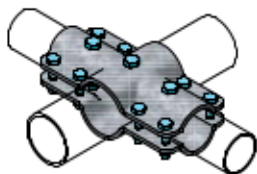

**01.13....  
Großvieh,  
Modell 'Comfort-NG'  
an 2½" Standrohre**

Boxbreite  
115-125  
(Achismaß)

**Comfort-NG für Tiefboxen**

**01.13....  
Großvieh,  
Modell 'Comfort-NG'  
Doppelte Ausführung  
an 2½" Standrohre**

**Detail B**

Boxbreite  
115-120  
(Achismaß)

**Liegeboxabtrennung Modell 'Comfort-NG'**

Das bekannte Liegeboxenmodell Comfort wurde überarbeitet und an die heutige Zeit angepasst. Das neue Modell 'Comfort-NG' bietet mehr Raum in einem komfortablen Liegeboxen System. Dadurch besonders geeignet für alle Umbau- und Neubau Projekte.

Liegeboxabtrennung für Großvieh,  
Modell 'Comfort-NG',  
**montiert an 2½" Standrohre**  
(Bügel, inkl. T-Klemmen oder Kreuzklemmen)

- 01.13.660** 'Comfort-NG' 218 an 2½" - für Boxlänge ≥ 250 cm
- 01.13.650** 'Comfort-NG' 208 an 2½" - für Boxlänge 240 cm
- 01.13.630** 'Comfort-NG' 193 an 2½" - für Boxlänge 220 cm
- 01.13.675** 'Comfort-NG' 228/228 an 2½" - für Boxlänge 500 cm
- 01.13.665** 'Comfort-NG' 218/218 an 2½" - für Boxlänge 480 cm
- 01.13.655** 'Comfort-NG' 208/208 an 2½" - für Boxlänge 460 cm
- 01.13.645** 'Comfort-NG' 193/208 an 2½" - für Boxlänge 445 cm
- 01.13.635** 'Comfort-NG' 193/193 an 2½" - für Boxlänge 430 cm

*Alternativ: Standrohr 2½", Wandstärke 6,3mm  
Standrohr 2½" x 160 cm  
Abdeckkappe 70 mm*

\* - gemessen ab Oberseite Kuhmatratze  
\*\* - gemessen ab Oberseite Einstreumatratze  
(Alle Größen sind Richtlinien)